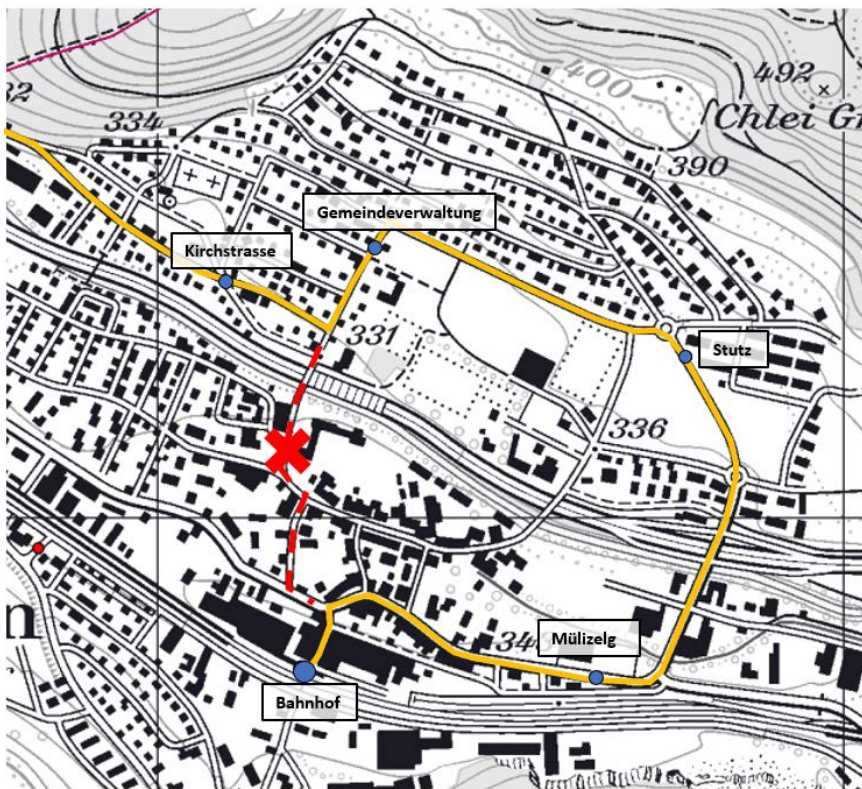

## Linie 78 Dorffest Lausen

Während des Lausner Dorffestes verkehrt die Linie 78 von Freitag, 24. August um 9 Uhr bis Sonntag, 26. August 2018 (Betriebsschluss) auf der Markt-Umleitung. Die Haltestelle Gemeindeverwaltung ist während dieser Zeit verschoben und der Bus wendet bei der Haltestelle Lausen Bahnhof.

Die Haltestelle Stutz wird auf beiden Strassenseiten bedient – jeweils xx:08 und xx:38 Richtung Lausen Bahnhof an der provisorischen Haltestelle sowie xx:15 und xx:45 Richtung Liestal/Frenkendorf.

Die Haltestelle Mülizelg wird in Richtung Liestal/Frenkendorf jeweils xx:13 und xx:43 auf der gegenüberliegenden Strassenseite bedient. In Richtung Lausen Bahnhof sind die Abfahrtszeiten xx:09 und xx:39.

Sämtliche Bahnanschlüsse in Liestal und Lausen sind während der Umleitung gewährleistet. Alle Verbindungen können im Online-Fahrplan unter [www.sbb.ch](http://www.sbb.ch) abgerufen werden.

Die Benutzung der Linie 78 zwischen Liestal Bahnhof und Lausen Bahnhof ist während des Dorffestes am Freitag ab 18 Uhr sowie am Samstag und Sonntag ab 10 Uhr jeweils bis Betriebsschluss gratis.